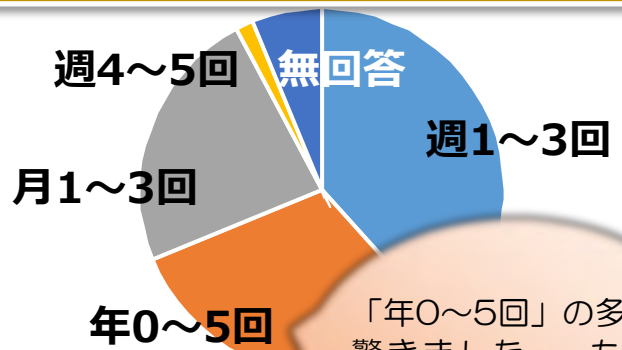

らい 来ぶらり

秋色を装って、第2号がぶらりと来る～！

No.2

2015.9

アンケート 結果抜粋

5月29日から約1か月間、昼休みの学生食堂や1年生の図書館利用指導にて情報センター利用についてのアンケートを実施し、196名の学生から回答が得られました。ご協力ありがとうございました。紙面の都合上、結果の一部を公表します。ご了承ください。

情報センターの利用頻度は？

「年0～5回」の多さに驚きました…。もっと魅力的な図書館づくりを目指します！